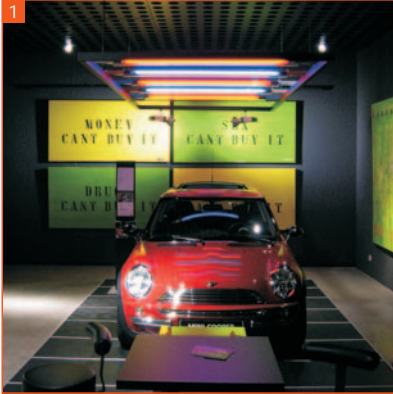

Índice	4	Apresentações
	5	9 cores e 6 comprimentos
	6	As luzes verticais
	7	As luzes de tecto
	8	As luzes de parede
	9	As luzes de janela
	10	As luzes de jardim
	12	As WAY-LIGHT®
	14	Descrição completa dos acessórios
	16	Lâmpadas fluorescentes revestidas
	17	Lista de preços
	19	Talão de encomenda

2

Tubos luminosos decorativos...

Os tubos luminosos chamam a atenção, são práticos, produzem luz e atmosferas impressionantes, e criam ambientes em casa, em feiras, departamentos, lojas e vitrinas. Seja criativo!

1 Apresentações mundiais em stands automóveis com tubos luminosos vermelhos e azuis